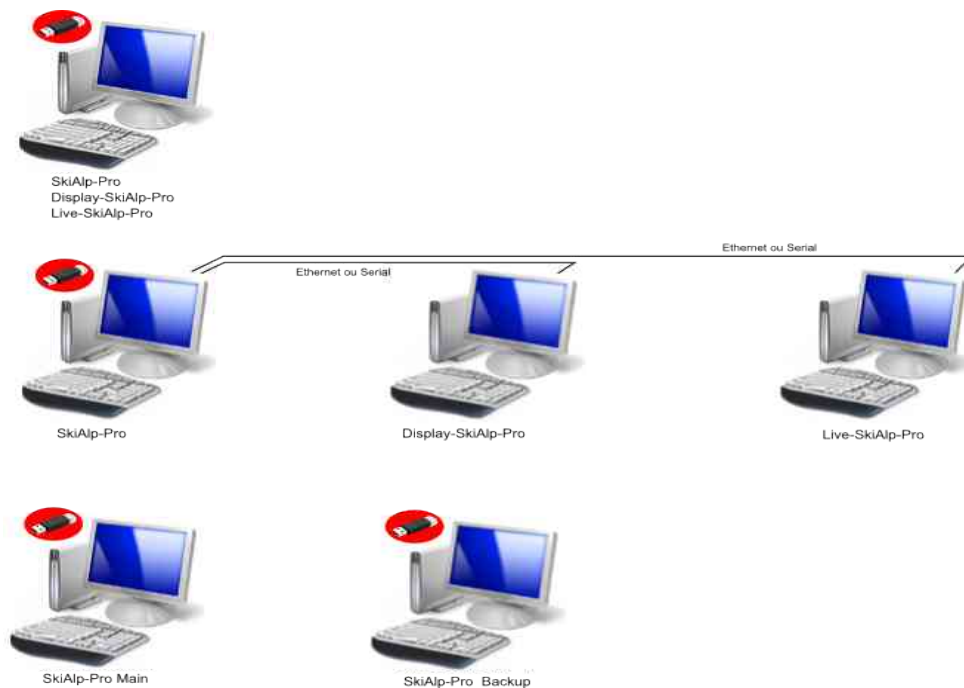

EVOLA www.vola.fr

- <Video-SkiAlp-Pro> reçoit les informations de <SkiAlp-Pro> et réalise des habillages vidéo TV HDMI.

- <Live-SkiAlp-Pro> est une interface Web qui reprend les informations de <SkiAlp-Pro> et qui vous offre la possibilité de diffuser en direct sur Internet le déroulement de vos compétitions (compétiteurs en course, temps nets, classements, etc...). Live SkiAlp-Pro est loué pour une année. Vous pouvez facilement rediriger les informations sur votre propre site web si tel est votre souhait.

2- La protection des logiciels de la suite <SkiAlp-Pro>.

- La protection contre les copies frauduleuses des programmes <SkiAlp-Pro>, <Display-SkiAlp-Pro> et <Video-SkiAlp-Pro> est assurée par la présence sur l'ordinateur où est exécuté <SkiAlp-Pro> d'une clef de protection USB <Dongle>.
 - Au fur et à mesure de vos achats de logiciels ou de mises à jour, sont entrés dans ce <Dongle>, les codes autorisant leurs fonctionnements.
 - Un <Dongle> peut mémoriser les codes de validation de différents programmes chacun dans une version.
- (Exemple : un même <Dongle> peut contenir les autorisations de <SkiAlp-Pro> version 3.0.02, <Display-SkiAlp-Pro> version 3.0.02, <Jumping-Pro> version 2.0.01, etc.)
- Dans le cas d'une utilisation en réseau, le <Dongle> contenant les codes de <SkiAlp-Pro>, <Display-SkiAlp-Pro> et <Video-SkiAlp-Pro> doit toujours être placé sur l'ordinateur où est exécuté <SkiAlp-Pro>.