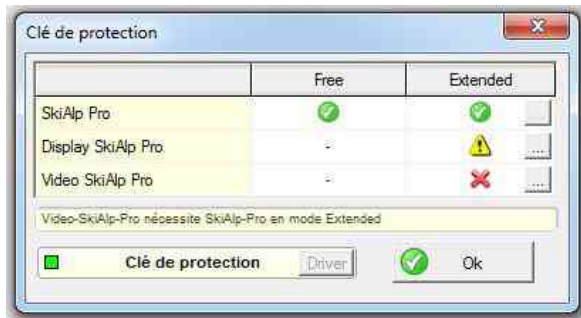

10- Contrôle de l'installation correcte du <Dongle>.

- La clé USB de protection <Dongle> ressemble à ceci :

- Dans le logiciel <SkiAlp-Pro> cliquez sur le menu « Aide » puis sur « Clé de protection ».

- Si le <Dongle> est correctement installé le carré à gauche de <Clé de protection> doit être <Vert>.

- Sinon, appuyez sur le bouton <Driver>, et suivez les instructions. (L'ordinateur doit pouvoir se connecter à Internet.)

11- Contrôle de l'état des autorisations contenues dans le <Dongle>.

- Dans le logiciel <SkiAlp-Pro>, cliquez sur le menu « Aide » puis sur « Clé de protection ».